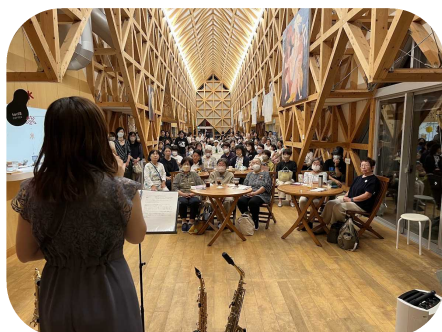

リノモテラス公益施設内がいっぱいになりました