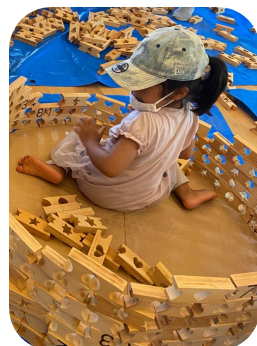

リリモテラス公益施設 第46回 NIA 集いの広場  
**積み木の森で遊ぼう**

**開催!!**

左:積み木がいっぱい!  
中:うまくのせられるかな  
右:どこにのせればいいかな

7月23日(土)午前10時30分から午前11時30分、リリモテラス公益施設で第46回 NIA 集いの広場「積み木の森で遊ぼう」を開催しました。「子どもたちが集中して楽しく遊べました!」「こんなにたくさんの積み木で遊べる機会はないので喜んでいました!」「並べ方にも個性がでますね!」と約1万個の積み木の森は大好評でした。子どもたちは想像力をいっぱいにつくらせて積み木遊びを楽しみました。