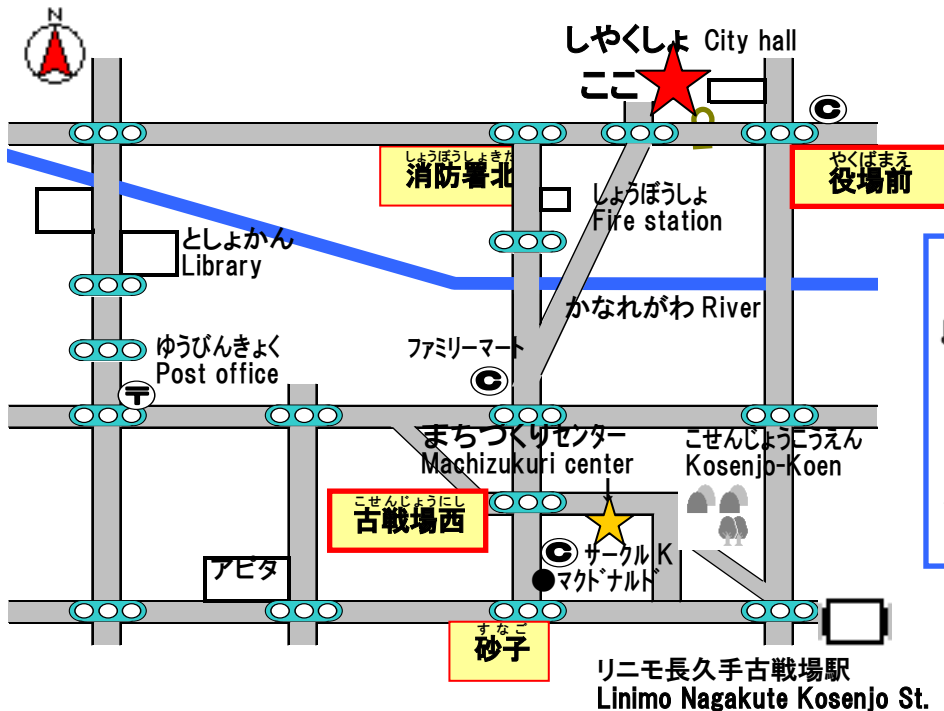

N-バス	♀ 藤が丘 (Fuji gaoka)	09:25	13:25
	↑ ↓	↓	↑
♀ 藤が丘線	♀ 市役所 (Shiyakusho)	09:42	13:10
名鉄バス	♀ 藤が丘 (Fuji gaoka)	09:10	11:58
	↑ ↓	↓	↑
♀ 瀬戸駅前	♀ 長久手市役所 (Nagakute Shiyakusho)	09:24	11:42

Please be advised that "Welcome Nihongo Kyoushitsu" is neither responsible for nor insure you, against any accident or trouble in the class hour, or on the way from/to your home and to/from Shiyakusho (Nagakute City Hall) にほんご教室では、教室の時間内、あるいは自宅から市役所までの往復時に起こったトラブル・事故について、いっさいの責任を負いません。また、保険等にも入っておりません。自己責任となりますのでご了解ください。

2018年 ウェルカムにほんご教室カレンダー

どようび : 土曜日に授業をします (Open)

じゆぎょう : お休みです (Close)

やす

会場: 市役所西庁舎3階 公民館 ただし、★交流プラザ(市役所交差点から南へ徒歩3: 2018年

4						
日	月	火	水	木	金	土
1	2	3	4	5	6	7★
8	9	10	11	12	13	14
15	16	17	18	19	20	21
22	23	24	25	26	27	28
29	30					